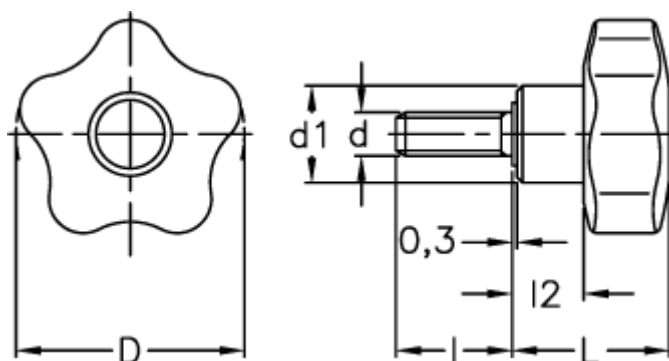

Varenummer: 23020698569
Beskrivelse: E+G Stjernegreb i termoplast
VCT.32 p-M6x40-C9, sort dækkappe

Mål

D	=	32
d1	=	15
d 6g	=	M6
l	=	40
L	=	23.0
l2	=	10